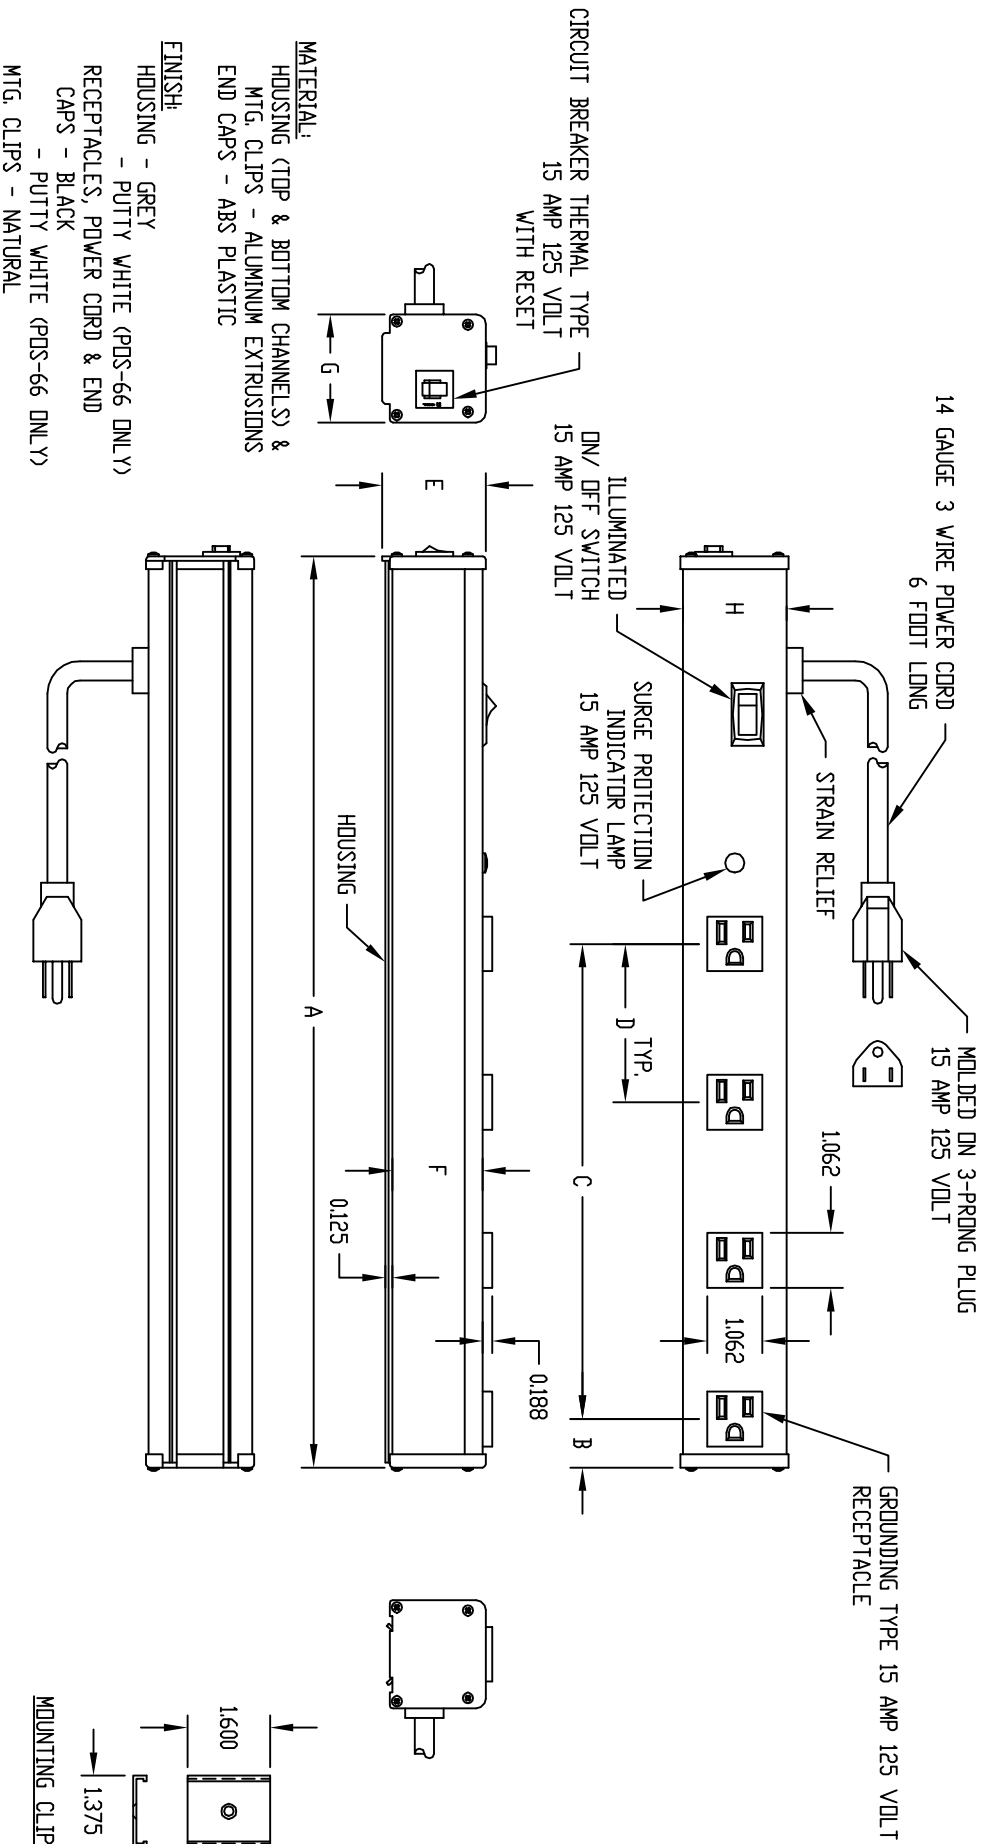

PART NAME

POWER OUTLET STRIP

PART No.

PDS-4-S TD PDS-66

PART NO.	QTY. OF OUTLETS	SURGE SUPPRESSED	A	B	C	D	E	F	G	H	QTY. OF MTG. CLIPS
PDS-4-S	(4)	YES	17.625	0.938	(3) SPACES @ 3.062 = 9.188	3.062	2.000	1.750	2.093	2.000	(2)
PDS-6	(6)	ND	12.250	0.969	(5) SPACES @ 1.250 = 6.250	1.250	1.828	1.563	1.843	1.750	(2)
PDS-7-S	(7)	YES	48.125	4.625	(6) SPACES @ 6.000 = 36.000	6.000	2.000	1.750	2.093	2.000	(2)
PDS-9-S	(9)	YES	60.125	4.625	(8) SPACES @ 6.000 = 48.000	6.000	2.000	1.750	2.093	2.000	(3)
PDS-11-S	(11)	YES	72.125	4.625	(10) SPACES @ 6.000 = 60.000	6.000	2.000	1.750	2.093	2.000	(3)
PDS-66	(6)	YES	13.000	0.969	(5) SPACES @ 1.250 = 6.250	1.250	2.000	1.750	2.093	2.000	(2)